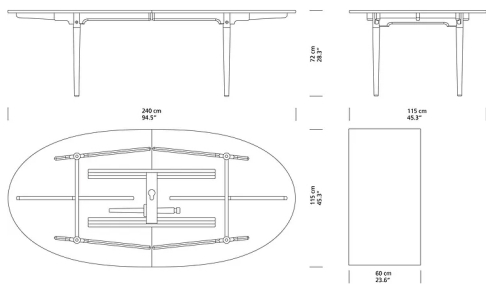

## CH338

רוחב בסיס: 2.00 מ' | ירוחב עם תוספות: עד 4.40 מ'

מתאים ל-6 סועדים ברוחב הבסיס שלו  
 \* תוספת של 1 פלטה: 8 סועדים  
 \* תוספת של 2 פלטות: 10 סועדים  
 \* תוספת של 3 פלטות: 12 סועדים  
 \* תוספת של 4 פלטות: 14 סועדים

## CH339

רוחב בסיס: 2.40 מ' | ירוחב עם תוספות: עד 4.80 מ'

מתאים ל-8 סועדים ברוחב הבסיס שלו  
 \* תוספת של 1 פלטה: 10 סועדים  
 \* תוספת של 2 פלטות: 12 סועדים  
 \* תוספת של 3 פלטות: 14 סועדים  
 \* תוספת של 4 פלטות: 16 סועדים

## CH338/CH339

**פריסת הסועדים עפ"י מצבי הבסיס (ס)**  
**\* ומצבים עם תוספת פלטות הרחבה (1-4)**

\* הספירה בסוגריים מציינת את מ"מ הפלטות  
 ירוחב כל פלטה הרחבה: 40 ס"מ

סועדים 12

CH338 [3] - CH339 [2]

סועדים 14